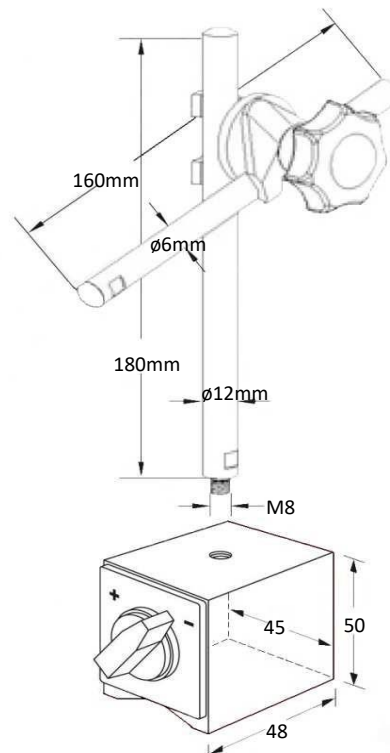

## Support avec réglage fin

### Caractéristiques:

- Blocage des articulations par vis.
- Magnétisation par bouton poussoir.
- Réglage fin.
- Force d'attraction 60Kg.

*Sous réserve de modifications sans avis préalable*